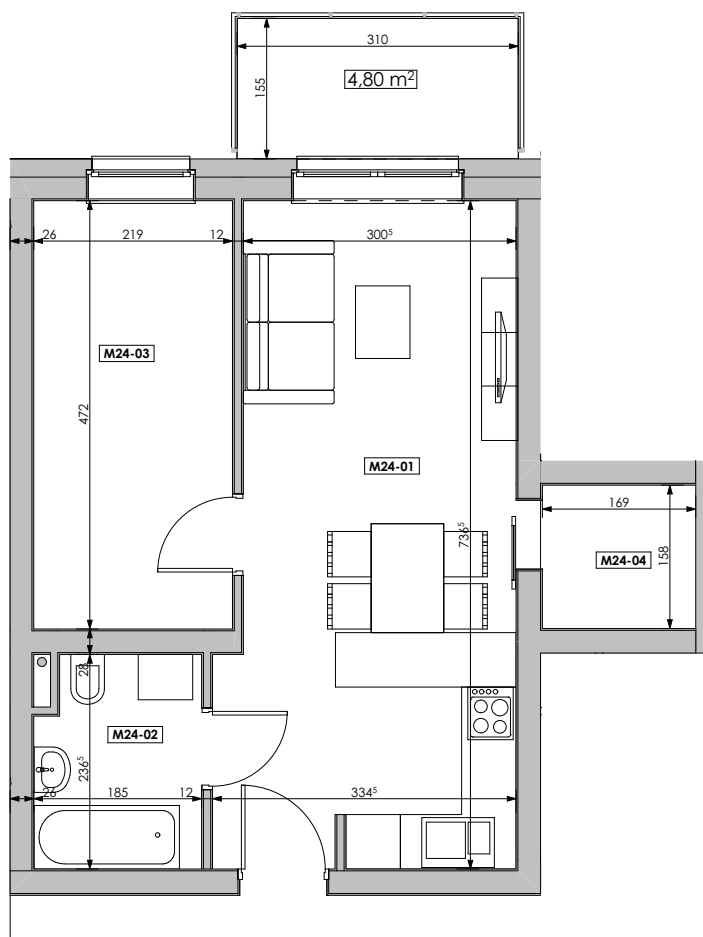

MIESZKANIE	NR POM.	NAZWA POM.	POW. UŻYTK. [m2]	WYSOKOŚĆ POM. [CM]
M24				
	M24-01	pokój dz.+aneks.kuch.	22,86	254
	M24-02	łazienka	4,17	254
	M24-03	garderoba	10,31	254
	M24-04	pom.gospodarcze	2,67	254
			40,01 m²	

Osiedle
*jarzebiny
czerwonej*
Kołobrzeg

Powyższe rysunki mają charakter poglądowy. Zastrzegamy sobie prawo do wprowadzenia zmian.

Powierzchnia lokalu 40,01 m²