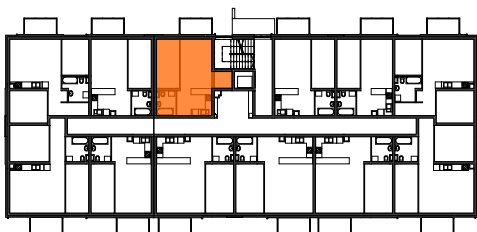

LOKALIZACJA MIESZKANIA W BUDYNKU