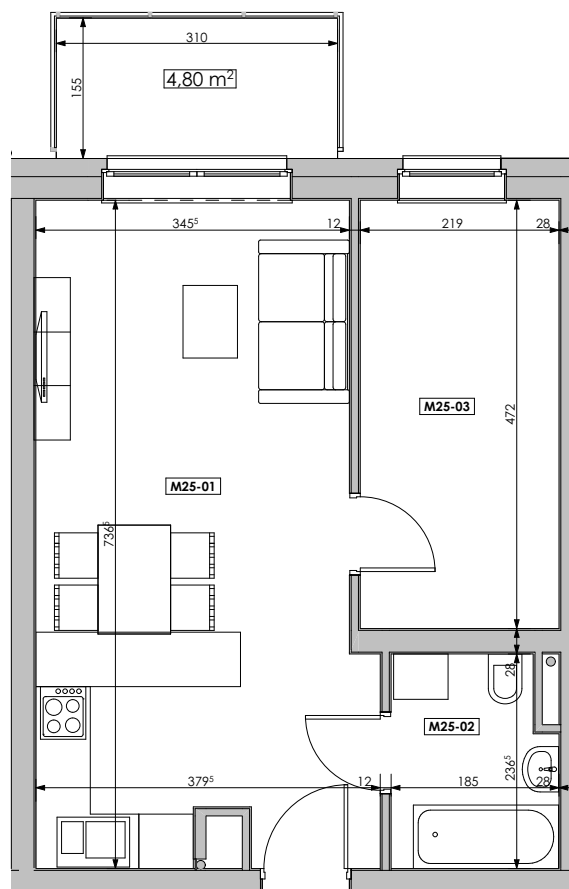

### LOKALIZACJA BUDYNKU NA OSIEDLU

### LOKALIZACJA MIESZKANIA W BUDYNKU

## BLOK C MIESZKANIE M25 - II PIĘTRO

MIESZKANIE	NR POM.	NAZWA POM.	POW. UŻYTK. [m <sup>2</sup> ]	WYSOKOŚĆ POM. [CM]
<b>M25</b>				
	M25-01	pokój dzienny+aneks...	25,82	254
	M25-02	łazienka	4,12	254
	M25-03	garderoba	10,31	254
			<b>40,25 m<sup>2</sup></b>	

Osiedle  
*jarzębiny  
czerwonej*  
Kołobrzeg

Powyższe rysunki mają charakter poglądowy. Zastrzegamy sobie prawo do wprowadzenia zmian.

**Powierzchnia lokalu 40,25 m<sup>2</sup>**