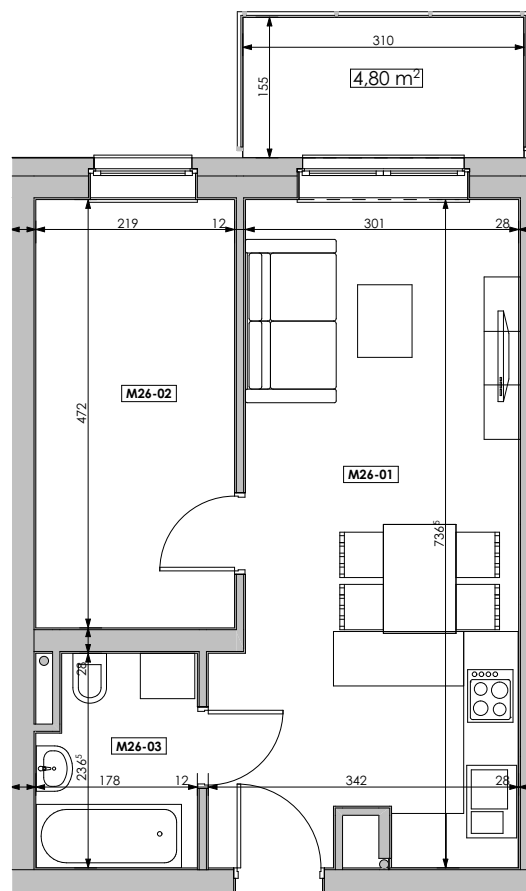

MIESZKANIE	NR POM.	NAZWA POM.	POW. UŻYTK. [m2]	WYSOKOŚĆ POM. [CM]
M26	M26-01	pokój dzienny+aneks...	22,67	254
	M26-02	garderoba	10,31	254
	M26-03	łazienka	3,95	254
			36,93 m²	

Osiedle
*jarzebiny
czerwonej*
Kołobrzeg

Powyższe rysunki mają charakter poglądowy. Zastrzegamy sobie prawo do wprowadzenia zmian.

Powierzchnia lokalu 36,93 m²