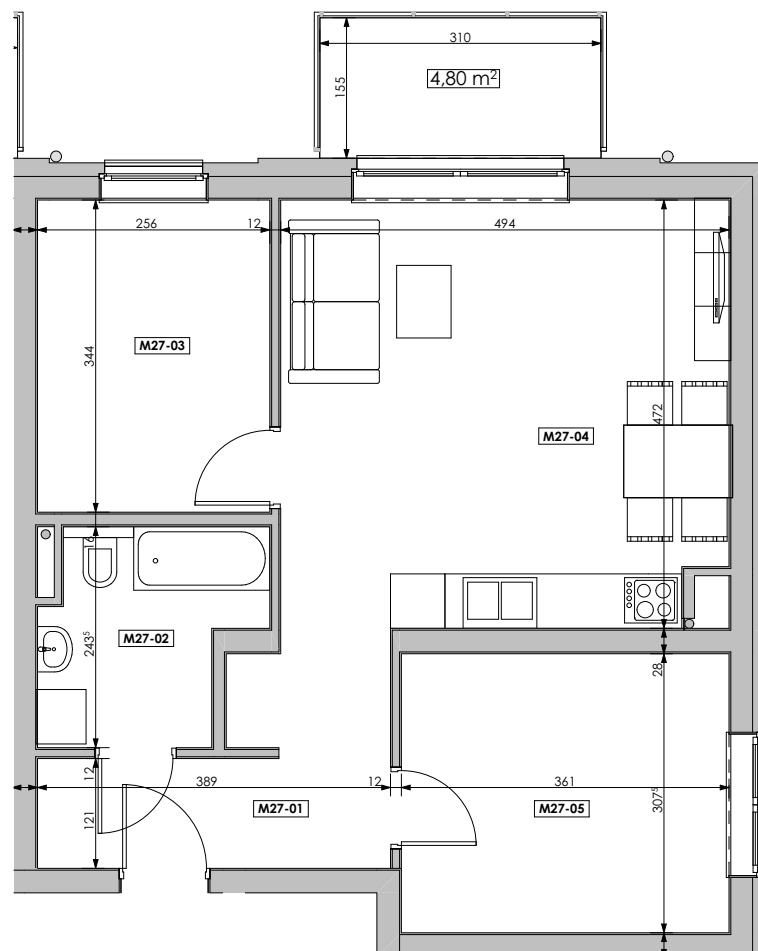

### LOKALIZACJA BUDYNKU NA OSIEDLU

### LOKALIZACJA MIESZKANIA W BUDYNKU

## BLOK C MIESZKANIE M27 - II PIĘTRO

MIESZKANIE	NR POM.	NAZWA POM.	POW. UŻYTK. [m <sup>2</sup> ]	WYSOKOŚĆ POM. [CM]
<b>M27</b>				
	M27-01	korytarz	6,99	254
	M27-02	łazienka	5,13	254
	M27-03	pokój	8,79	254
	M27-04	pokój dzienny+aneks...	23,04	254
	M27-05	pokój	11,08	254
			<b>55,03 m<sup>2</sup></b>	

Osiedle  
*jarzebiny  
czerwonej*  
Kołobrzeg

Powyższe rysunki mają charakter poglądowy. Zastępowujemy sobie prawo do wprowadzenia zmian.

**Powierzchnia lokalu 55,03 m<sup>2</sup>**