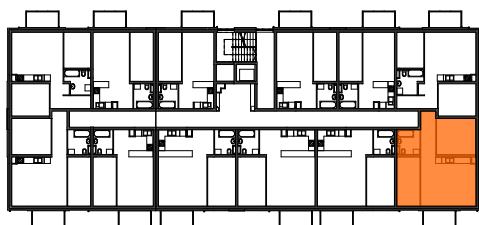

BLOK C MIESZKANIE M28 - II PIĘTRO

MIESZKANIE	NR POM.	NAZWA POM.	POW. UŻYTK. [m ²]	WYSOKOŚĆ POM. [CM]
M28				
	M28-01	korytarz	6,27	254
	M28-02	pokój	13,08	254
	M28-03	pokój dzienny+aneks...	24,71	254
	M28-04	pokój	10,31	254
	M28-05	łazienka	4,92	254
			59,29 m²	

Osiedle
*jarzebiny
czerwonej*
Kołobrzeg

Powyższe rysunki mają charakter poglądowy. Zastrzegamy sobie prawo do wprowadzenia zmian.

Powierzchnia lokalu 59,29 m²

CA.PL pracownia architektoniczna
architekt jacek roszyk
luboń, ul. 11 listopada 31a, tel.: 618106202