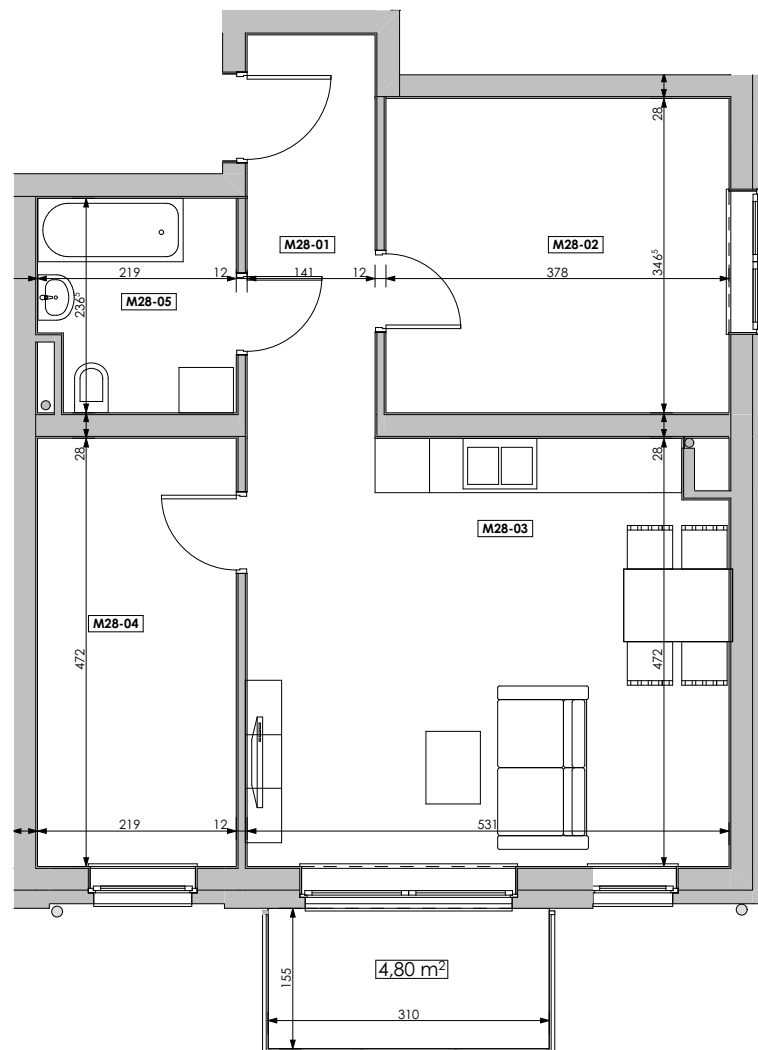

BLOK C MIESZKANIE M28 - II PIĘTRO

MIESZKANIE	NR POM.	NAZWA POM.	POW. UŻYTK. [m ²]	WYSOKOŚĆ POM. [CM]
M28				
	M28-01	korytarz	6,27	254
	M28-02	pokój	13,08	254
	M28-03	pokój dzienny+aneks...	24,71	254
	M28-04	pokój	10,31	254
	M28-05	łazienka	4,92	254
			59,29 m²	

Osiedle
*jarzebiny
czerwonej*
Kołobrzeg

Powyższe rysunki mają charakter poglądowy. Zastrzegamy sobie prawo do wprowadzenia zmian.

Powierzchnia lokalu 59,29 m²

CA.PL pracownia architektoniczna
architekt jacek roszyk
luboń, ul. 11 listopada 31a, tel.: 618106202