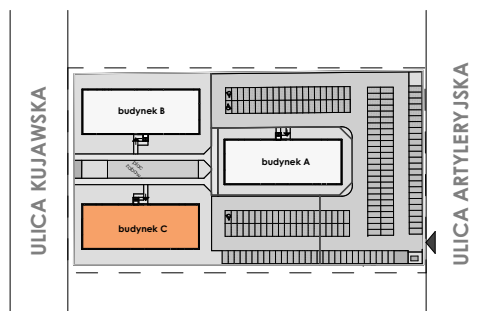

AKROPOL

inwestycje

Grupa Akropol Inwestycje
ul. Niepodległości 11b
62-030 Luboń

tel. +48 601-557-172
tel. +48 601-659-589

kontakt@osiedlejarzebiny.pl

LOKALIZACJA BUDYNKU NA OSIEDLU