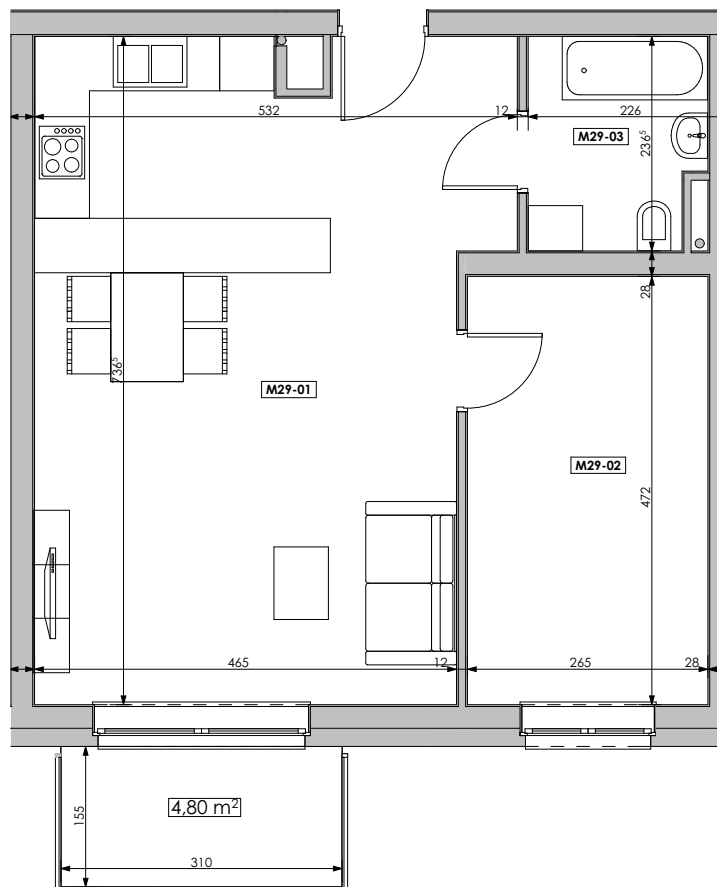

## LOKALIZACJA BUDYNKU NA OSIEDLU

## LOKALIZACJA MIESZKANIA W BUDYNKU

## BLOK C MIESZKANIE M29 - II PIĘTRO

MIESZKANIE	NR POM.	NAZWA POM.	POW. UŻYTK. [m2]	WYSOKOŚĆ POM. [CM]
<b>M29</b>				
	M29-01	pokój dzienny+aneks...	35,36	254
	M29-02	pokój	12,48	254
	M29-03	łazienka	4,42	254
			<b>52,26 m<sup>2</sup></b>	