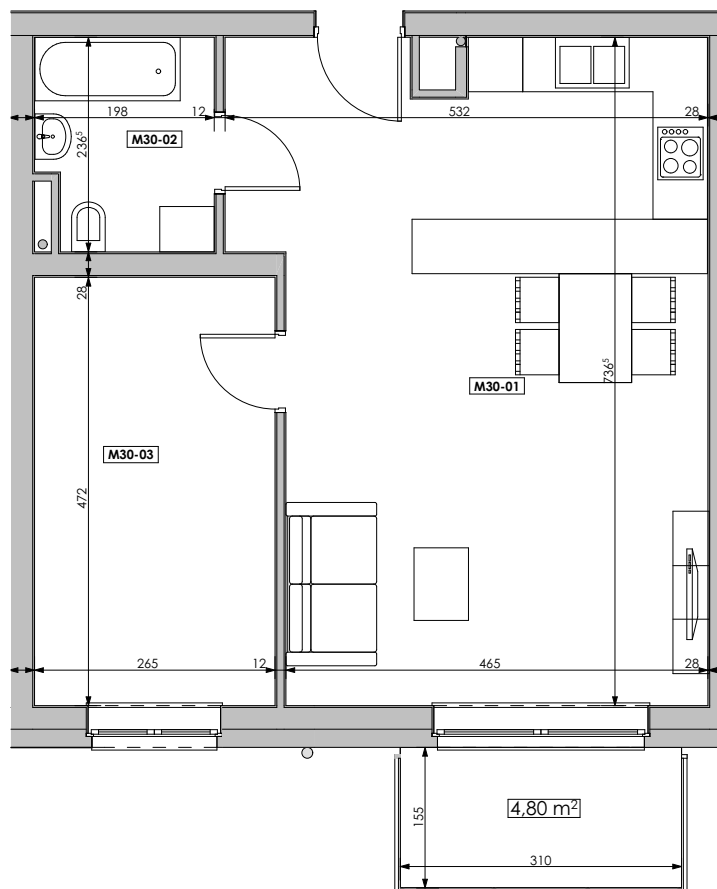

MIESZKANIE	NR POM.	NAZWA POM.	POW. UŻYTK. [m2]	WYSOKOŚĆ POM. [CM]
M30	M30-01	pokój dzienny+aneks...	35,36	254
	M30-02	łazienka	4,42	254
	M30-03	pokój	12,48	254
			52,26 m²	

Osiedle
*jarzebiny
czerwonej*
Kołobrzeg

Powyższe rysunki mają charakter poglądowy. Zasługujemy sobie prawo do wprowadzenia zmian.

Powierzchnia lokalu 52,26 m²

CA.PL pracownia architektoniczna
architekt jacek roszyk
luboń, ul. 11 listopada 31a, tel.: 618106202