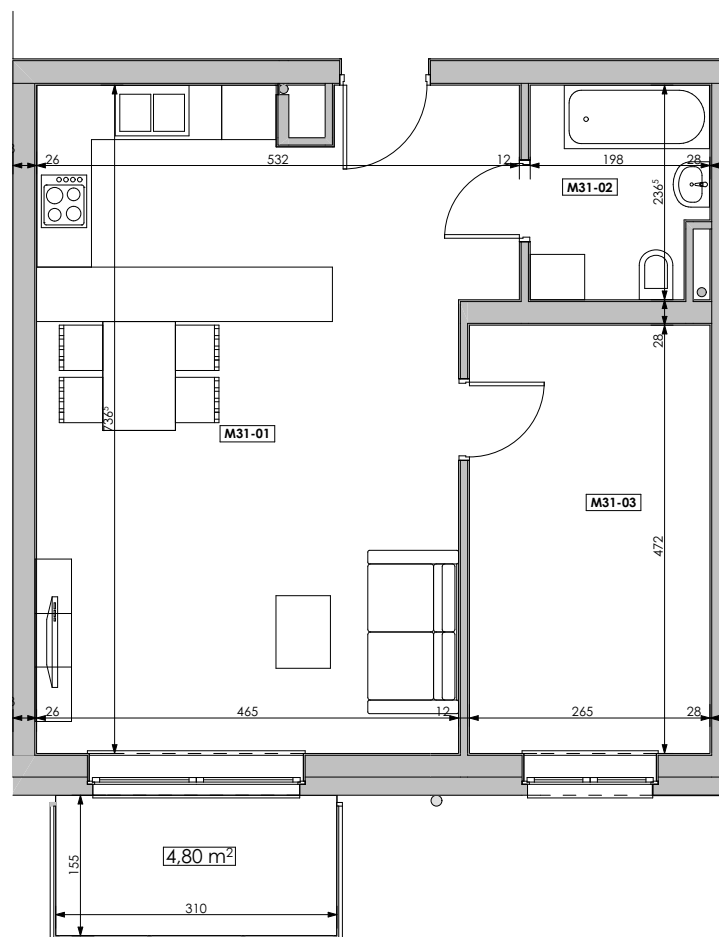

MIESZKANIE	NR POM.	NAZWA POM.	POW. UŻYTK. [m ²]	WYSOKOŚĆ POM. [CM]
M31	M31-01	pokój dzienny+aneks...	35,36	254
	M31-02	łazienka	4,42	254
	M31-03	pokój	12,48	254
			52,26 m²	

Osiedle
*jarzebiny
czerwonej*
Kołobrzeg

Powyższe rysunki mają charakter poglądowy. Zastępowujemy sobie prawo do wprowadzenia zmian.

Powierzchnia lokalu 52,26 m²

CA.PL pracownia architektoniczna
architekt jacek roszyk
luboń, ul. 11 listopada 31a, tel.: 618106202