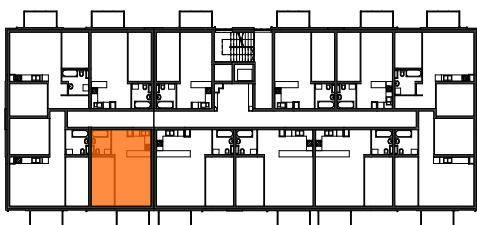

LOKALIZACJA MIESZKANIA W BUDYNKU