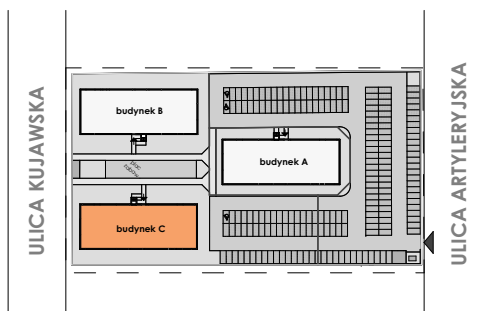

LOKALIZACJA BUDYNKU NA OSIEDLU