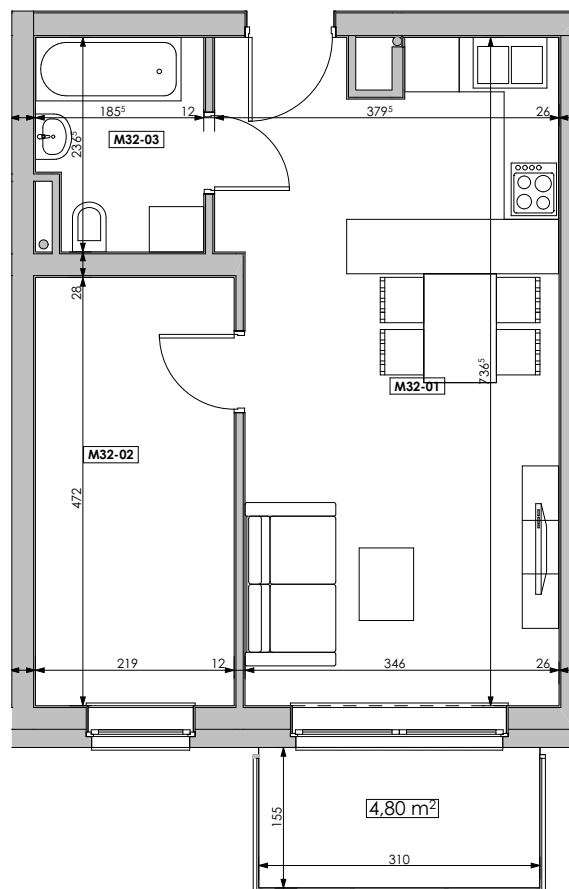

| MIESZKANIE | NR POM. | NAZWA POM. | POW. UŻYTK. [m ²] | WYSOKOŚĆ POM. [CM] |
|------------|---------|------------------------|-------------------------------|--------------------|
| M32 | | | | |
| | M32-01 | pokój dzienny+aneks... | 25,81 | 254 |
| | M32-02 | pokój | 10,31 | 254 |
| | M32-03 | łazienka | 4,13 | 254 |
| | | | 40,25 m² | |

Osiedle
*jarzebiny
czerwonej*
Kołobrzeg

Powyższe rysunki mają charakter poglądowy. Zastrzegamy sobie prawo do wprowadzenia zmian.

Powierzchnia lokalu 40,25 m²