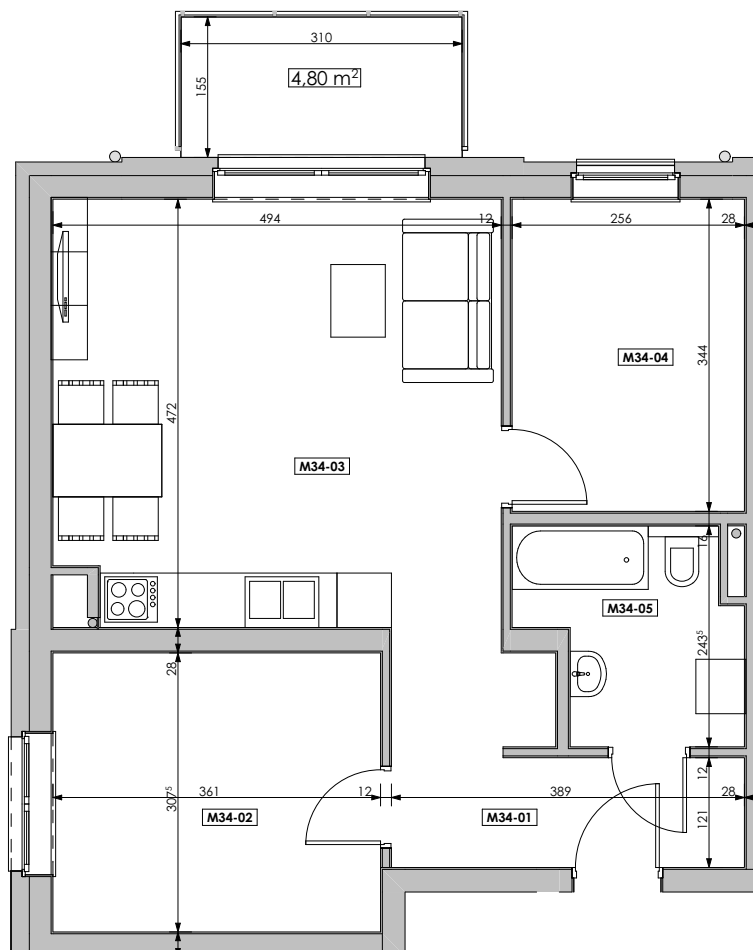

MIESZKANIE	NR POM.	NAZWA POM.	POW. UŻYTK. [m2]	WYSOKOŚĆ POM. [CM]
M34				
	M34-01	korytarz	6,99	254
	M34-02	pokój	11,08	254
	M34-03	pokój dzienny+aneks...	23,04	254
	M34-04	pokój	8,79	254
	M34-05	łazienka	5,13	254
			55,03 m²	

Osiedle
*jarzebiny
czerwonej*
Kołobrzeg

Powyższe rysunki mają charakter poglądowy. Zastrzegamy sobie prawo do wprowadzenia zmian.

Powierzchnia lokalu 55,03 m²