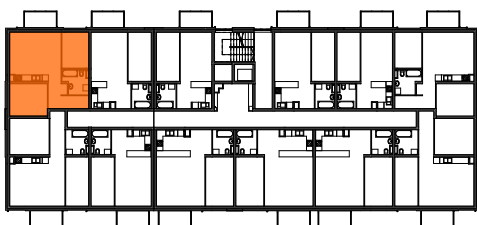

LOKALIZACJA MIESZKANIA W BUDYNKU