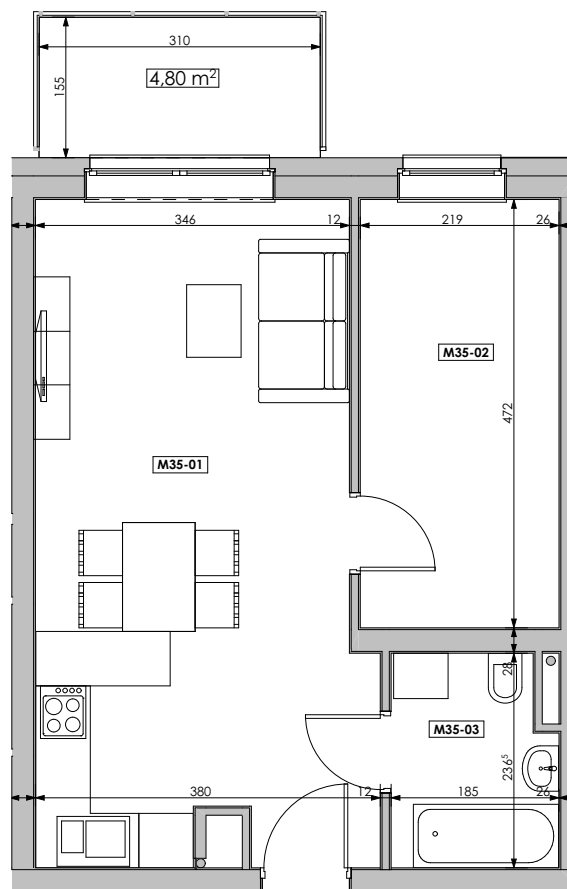

### LOKALIZACJA BUDYNKU NA OSIEDLU

### LOKALIZACJA MIESZKANIA W BUDYNKU

## BLOK C MIESZKANIE M35 - II PIĘTRO

MIESZKANIE	NR POM.	NAZWA POM.	POW. UŻYTK. [m2]	WYSOKOŚĆ POM. [CM]
<b>M35</b>				
	M35-01	pokój dz.+aneks.kuch.	25,82	254
	M35-02	garderoba	10,31	254
	M35-03	łazienka	4,12	254
			<b>40,25 m<sup>2</sup></b>	

Osiedle  
*jarzebiny  
czerwonej*  
Kołobrzeg

Powyższe rysunki mają charakter poglądowy. Zastęgujemy sobie prawo do wprowadzenia zmian.

**Powierzchnia lokalu 40,25 m<sup>2</sup>**