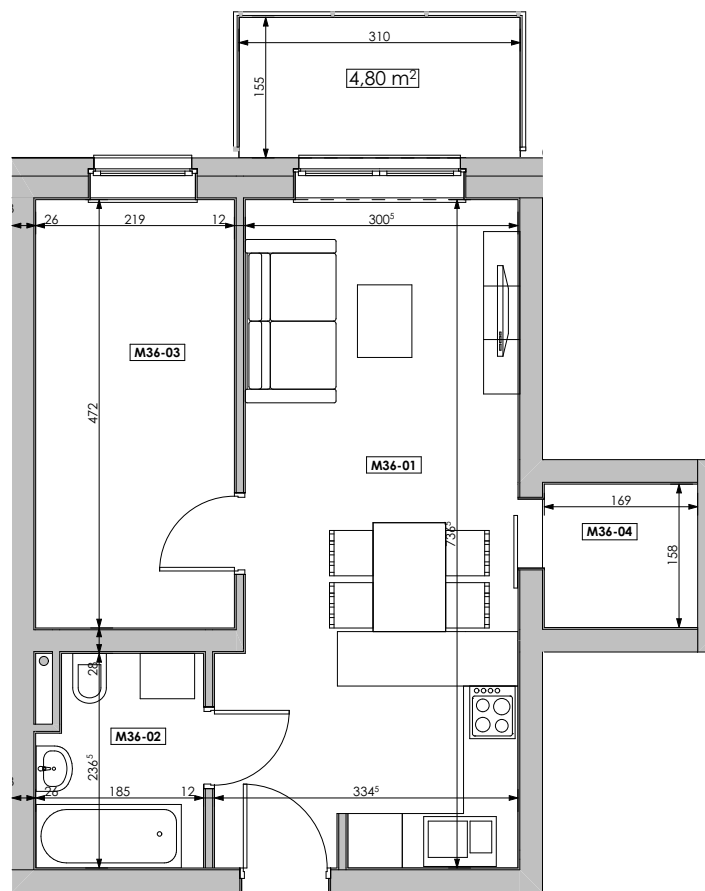

### LOKALIZACJA BUDYNKU NA OSIEDLU

### LOKALIZACJA MIESZKANIA W BUDYNKU

## BLOK C MIESZKANIE M36 - II PIĘTRO

MIESZKANIE	NR POM.	NAZWA POM.	POW. UŻYTK. [m2]	WYSOKOŚĆ POM. [CM]
<b>M36</b>				
	M36-01	pokój dz.+aneks.kuch.	22,86	254
	M36-02	łazienka	4,12	254
	M36-03	garderoba	10,31	254
	M36-04	pom. gospodarcze	2,67	254
			<b>39,96 m²</b>	

Osiedle  
*jarzebiny  
czerwonej*  
Kołobrzeg

Powyższe rysunki mają charakter poglądowy. Zasirzegamy sobie prawo do wprowadzenia zmian.

**Powierzchnia lokalu 39,96 m²**