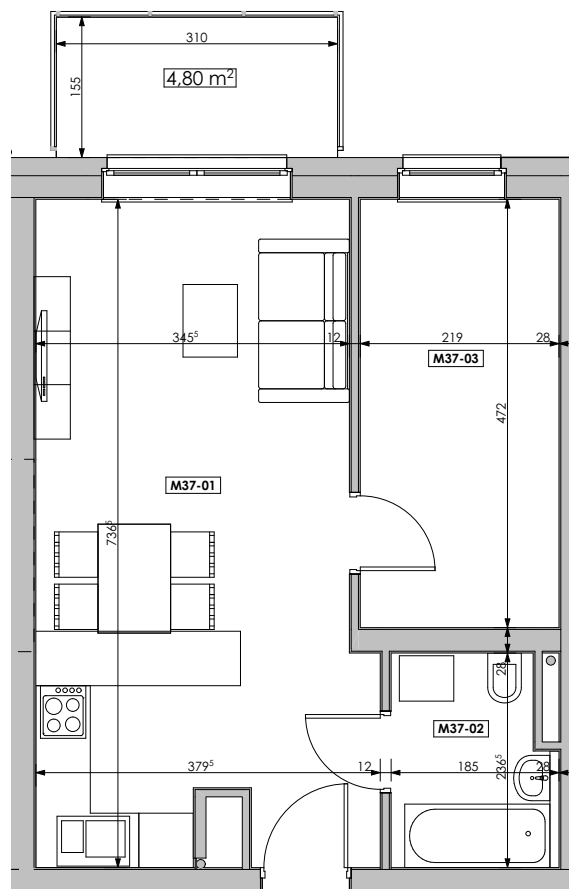

MIESZKANIE	NR POM.	NAZWA POM.	POW. UŻYTK. [m ²]	WYSOKOŚĆ POM. [CM]
M37	M37-01	pokój dzienny+aneks k.	25,69	254
	M37-02	łazienka	4,06	254
	M37-03	garderoba	10,31	254
			40,06 m²	

Osiedle
*jarzębiny
czerwonej*
Kołobrzeg

Powyższe rysunki mają charakter poglądowy. Zastrzegamy sobie prawo do wprowadzenia zmian.

Powierzchnia lokalu 40,06 m²