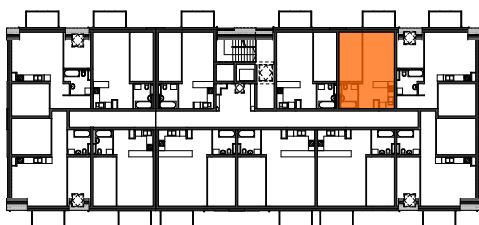

LOKALIZACJA MIESZKANIA W BUDYNKU