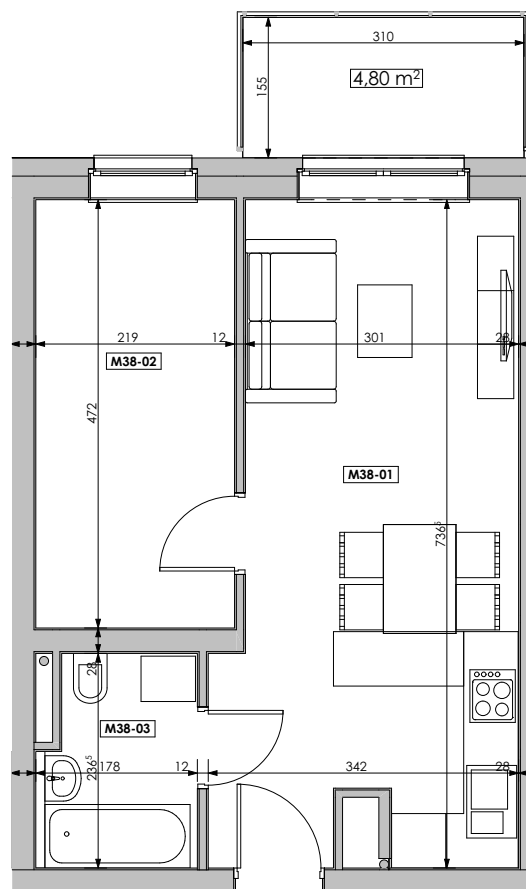

MIESZKANIE	NR POM.	NAZWA POM.	POW. UŻYTK. [m ²]	WYSOKOŚĆ POM. [CM]
M38	M38-01	pokój dzienny+aneks k.	22,54	254
	M38-02	garderoba	10,31	254
	M38-03	łazienka	3,90	254
			36,75 m²	

Osiedle
*jarzebiny
czerwonej*
Kołobrzeg

Powyższe rysunki mają charakter poglądowy. Zastępowy sobie prawo do wprowadzenia zmian.

Powierzchnia lokalu 36,75 m²