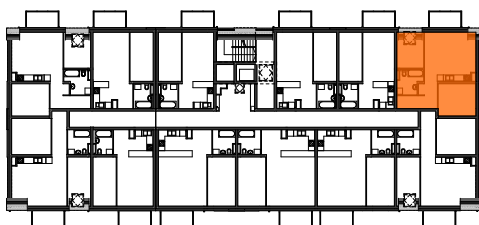

BLOK C MIESZKANIE M39 - III PIĘTRO

MIESZKANIE	NR POM.	NAZWA POM.	POW. UŻYTK. [m2]	WYSOKOŚĆ POM. [CM]
M39				
	M39-01	korytarz	6,99	254
	M39-02	łazienka	5,08	254
	M39-03	pokój	8,79	254
	M39-04	pokój dzienny+aneks k.	22,93	254
	M39-05	pokój	11,08	254
			54,87 m²	

Osiedle
*jarzebiny
czerwonej*
Kołobrzeg

Powyższe rysunki mają charakter poglądowy. Zastrzegamy sobie prawo do wprowadzenia zmian.

Powierzchnia lokalu 54,87 m²

CA.PL pracownia architektoniczna
architekt jacek roszyk
luboń, ul. 11 listopada 31a, tel.: 618106202