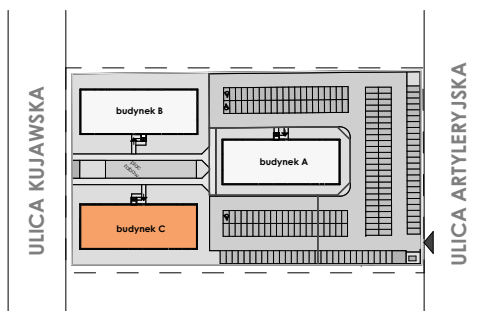

AKROPOL inwestycje

Grupa Akropol Inwestycje
ul. Niepodległości 11b
62-030 Luboń

tel. +48 601-557-172
tel. +48 601-659-589

kontakt@osiedlejarzebiny.pl

LOKALIZACJA BUDYNKU NA OSIEDLU