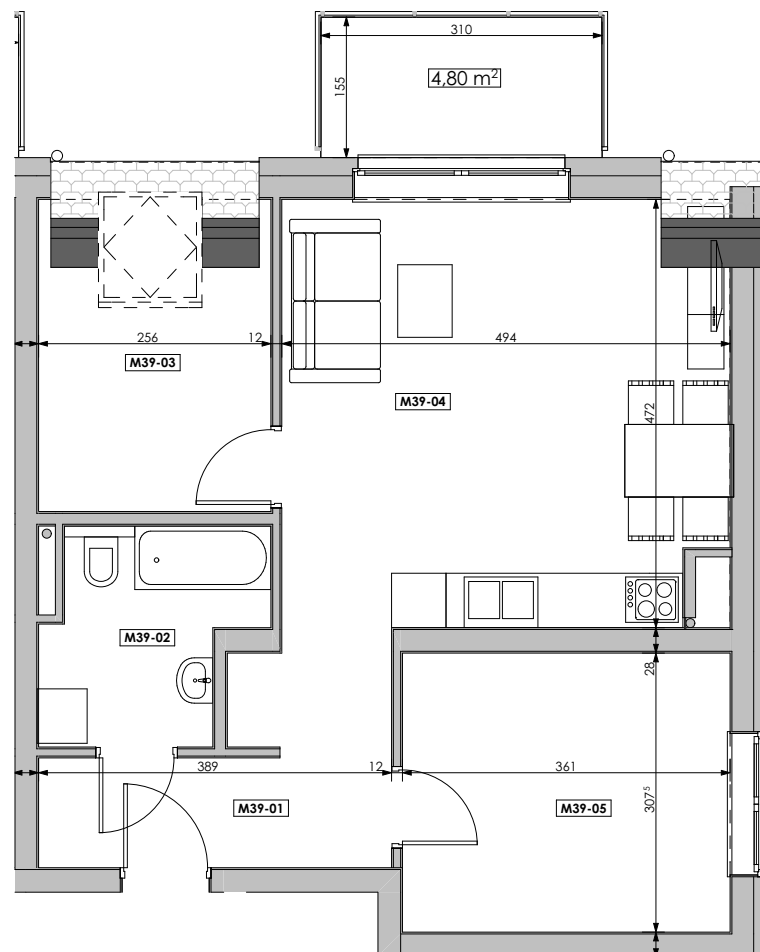

BLOK C MIESZKANIE M39 - III PIĘTRO

MIESZKANIE	NR POM.	NAZWA POM.	POW. UŻYTK. [m2]	WYSOKOŚĆ POM. [CM]
M39				
	M39-01	korytarz	6,99	254
	M39-02	łazienka	5,08	254
	M39-03	pokój	8,79	254
	M39-04	pokój dzienny+aneks k.	22,93	254
	M39-05	pokój	11,08	254
			54,87 m²	

Osiedle
*jarzebiny
czerwonej*
Kołobrzeg

Powyższe rysunki mają charakter poglądowy. Zastrzegamy sobie prawo do wprowadzenia zmian.

Powierzchnia lokalu 54,87 m²

CA.PL pracownia architektoniczna
architekt jacek roszyk
luboń, ul. 11 listopada 31a, tel.: 618106202