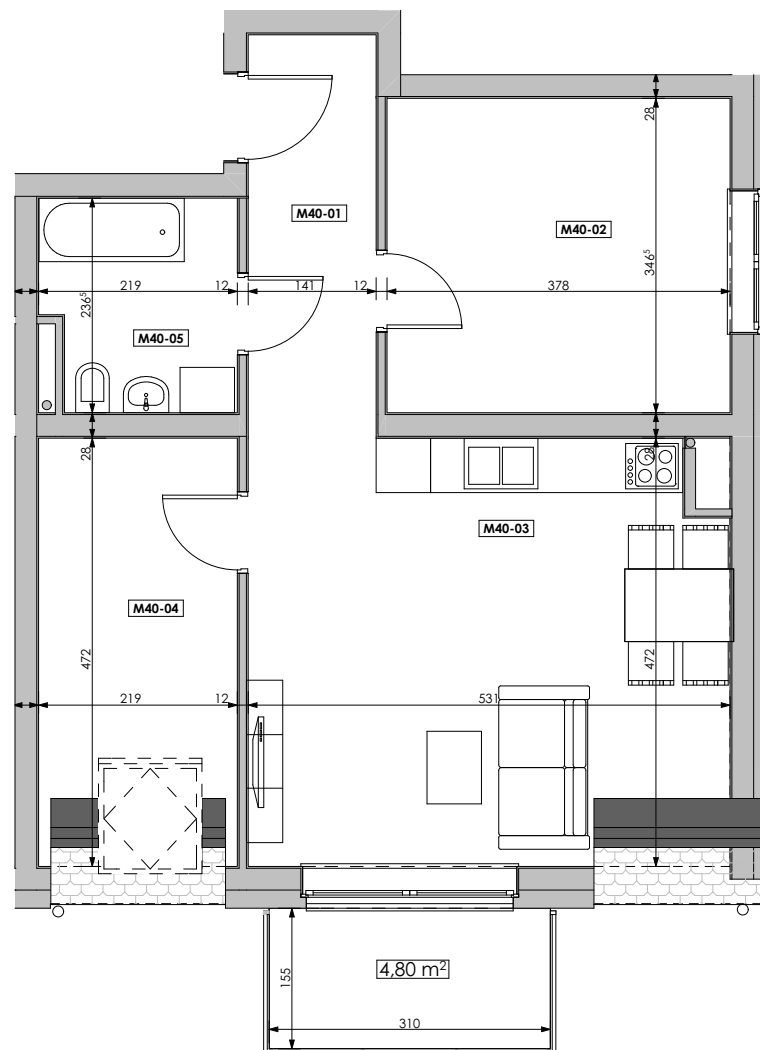

MIESZKANIE	NR POM.	NAZWA POM.	POW. UŻYTK. [m ²]	WYSOKOŚĆ POM. [CM]
M40				
	M40-01	korytarz	6,27	254
	M40-02	pokój	13,08	254
	M40-03	pokój dzienny+aneks k.	24,61	254
	M40-04	pokój	10,31	254
	M40-05	łazienka	4,87	254
			59,14 m²	

Osiedle
*jarzebiny
czerwonej*
Kołobrzeg

Powyższe rysunki mają charakter poglądowy. Zastrzegamy sobie prawo do wprowadzenia zmian.

Powierzchnia lokalu 59,14 m²

CA.PL pracownia architektoniczna
architekt jacek roszyk
luboń, ul. 11 listopada 31a, tel.: 618106202