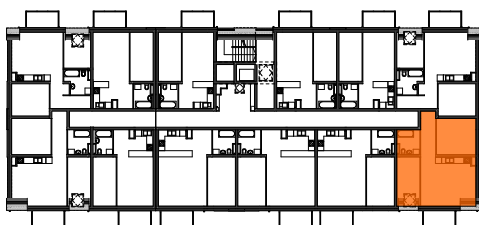

LOKALIZACJA MIESZKANIA W BUDYNKU