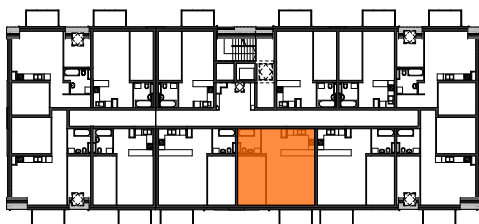

LOKALIZACJA MIESZKANIA W BUDYNKU