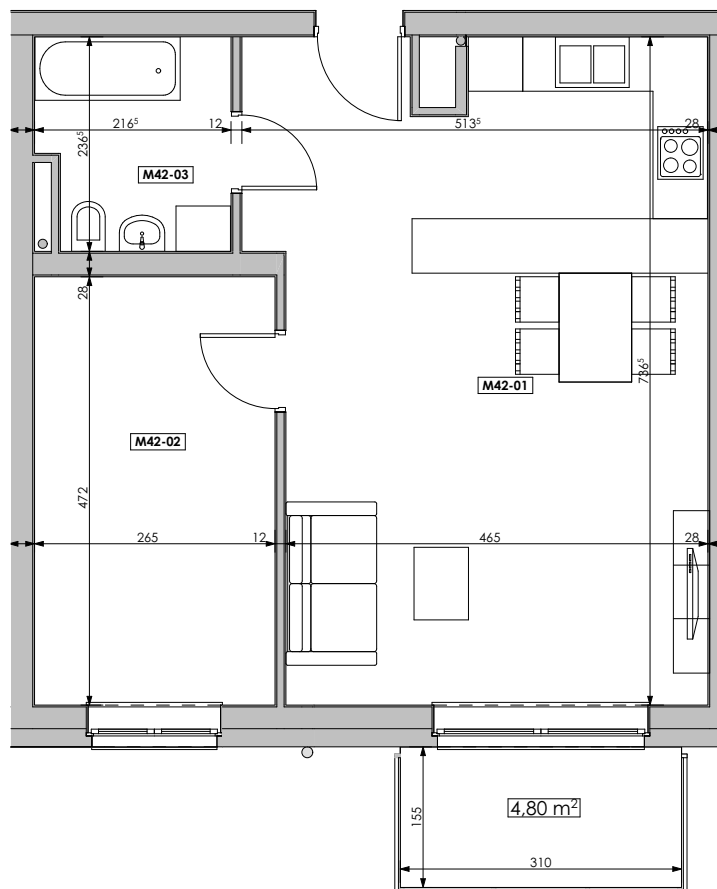

MIESZKANIE	NR POM.	NAZWA POM.	POW. UŻYTK. [m2]	WYSOKOŚĆ POM. [CM]
M42	M42-01	pokój dzienny+aneks k.	34,80	254
	M42-02	pokój	12,48	254
	M42-03	łazienka	4,81	254
			52,09 m²	

Osiedle
*jarzebiny
czerwonej*
Kołobrzeg

Powyższe rysunki mają charakter poglądowy. Zastrzegamy sobie prawo do wprowadzenia zmian.

Powierzchnia lokalu 52,09 m²