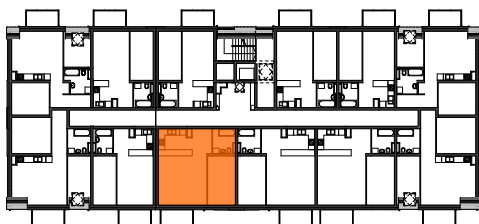

LOKALIZACJA MIESZKANIA W BUDYNKU