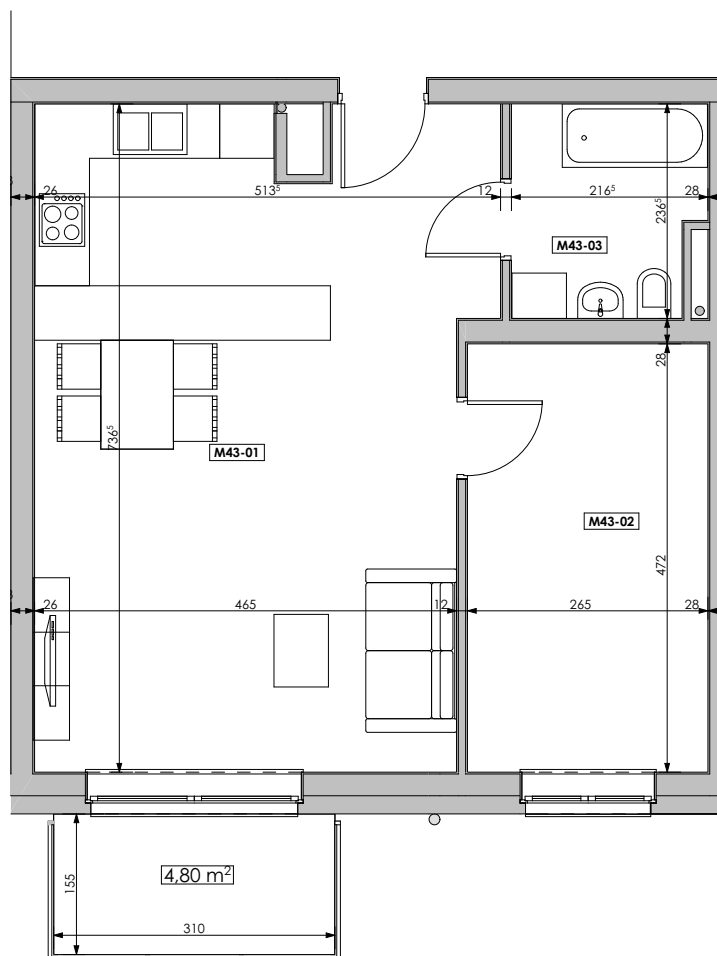

MIESZKANIE	NR POM.	NAZWA POM.	POW. UŻYTK. [m2]	WYSOKOŚĆ POM. [CM]
M43				
	M43-01	pokój dzienny+aneks k.	34,80	254
	M43-02	pokój	12,48	254
	M43-03	łazienka	4,81	254
			52,09 m²	

Osiedle
*jarzebiny
czerwonej*
Kołobrzeg

Powyższe rysunki mają charakter poglądowy. Zasługujemy sobie prawo do wprowadzenia zmian.

Powierzchnia lokalu 52,09 m²