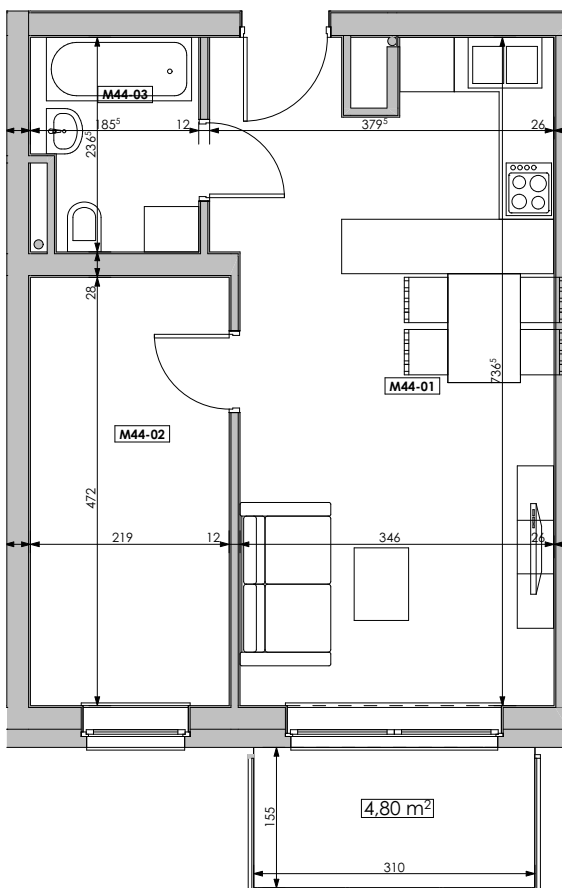

### LOKALIZACJA BUDYNKU NA OSIEDLU

### LOKALIZACJA MIESZKANIA W BUDYNKU

## BLOK C MIESZKANIE M44 - III PIĘTRO

MIESZKANIE	NR POM.	NAZWA POM.	POW. UŻYTK. [m <sup>2</sup> ]	WYSOKOŚĆ POM. [CM]
<b>M44</b>	M44-01	pokój dzienny+aneks k.	25,68	254
	M44-02	pokój	10,31	254
	M44-03	łazienka	4,07	254
			<b>40,06 m<sup>2</sup></b>	

Osiedle  
*jarzebiny  
czerwonej*  
Kołobrzeg

Powyższe rysunki mają charakter poglądowy. Zastępujemy sobie prawo do wprowadzenia zmian.

**Powierzchnia lokalu 40,06 m<sup>2</sup>**