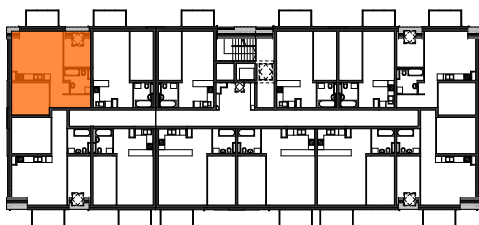

LOKALIZACJA MIESZKANIA W BUDYNKU