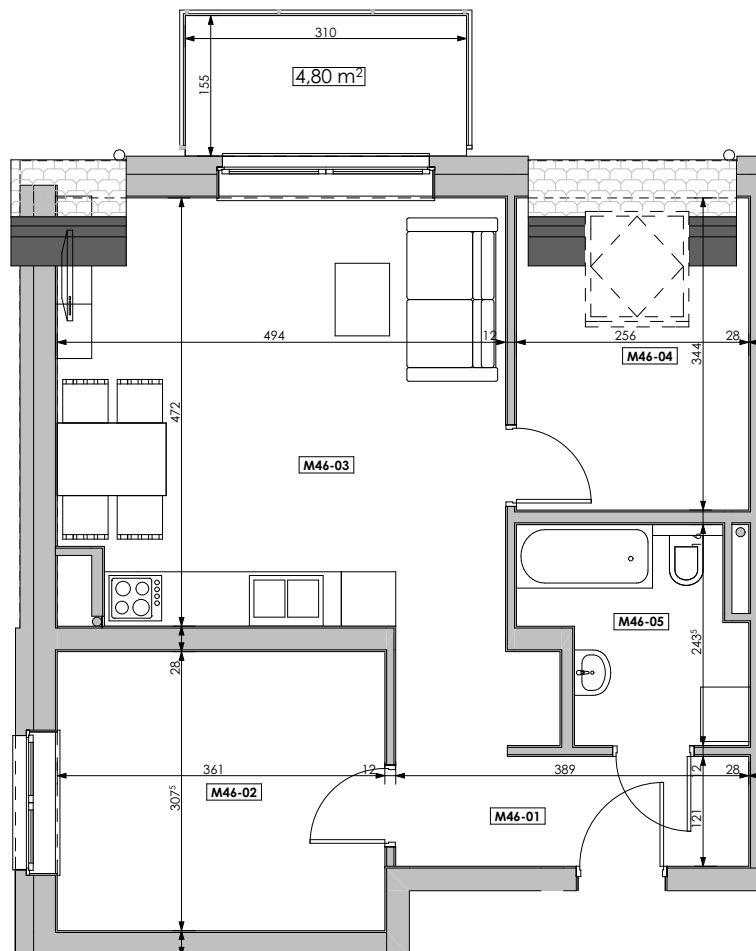

MIESZKANIE	NR POM.	NAZWA POM.	POW. UŻYTK. [m ²]	WYSOKOŚĆ POM. [CM]
M46				
	M46-01	korytarz	6,99	254
	M46-02	pokój	11,08	254
	M46-03	pokój dzienny+aneks k.	22,93	254
	M46-04	pokój	8,79	254
	M46-05	łazienka	5,08	254
			54,87 m²	

Osiedle
*jarzebiny
czerwonej*
Kołobrzeg

Powyższe rysunki mają charakter poglądowy. Zastrzegamy sobie prawo do wprowadzenia zmian.

Powierzchnia lokalu 54,87 m²