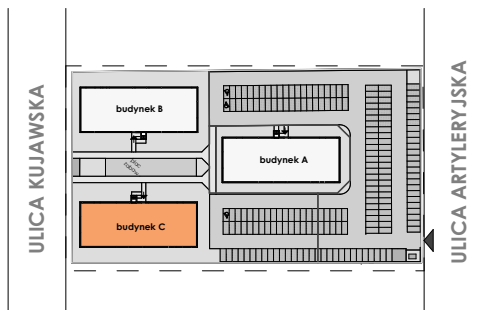

LOKALIZACJA BUDYNKU NA OSIEDLU