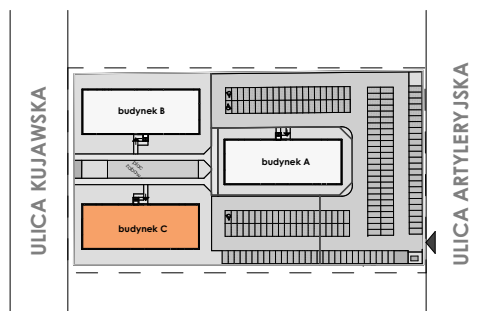

LOKALIZACJA BUDYNKU NA OSIEDLU