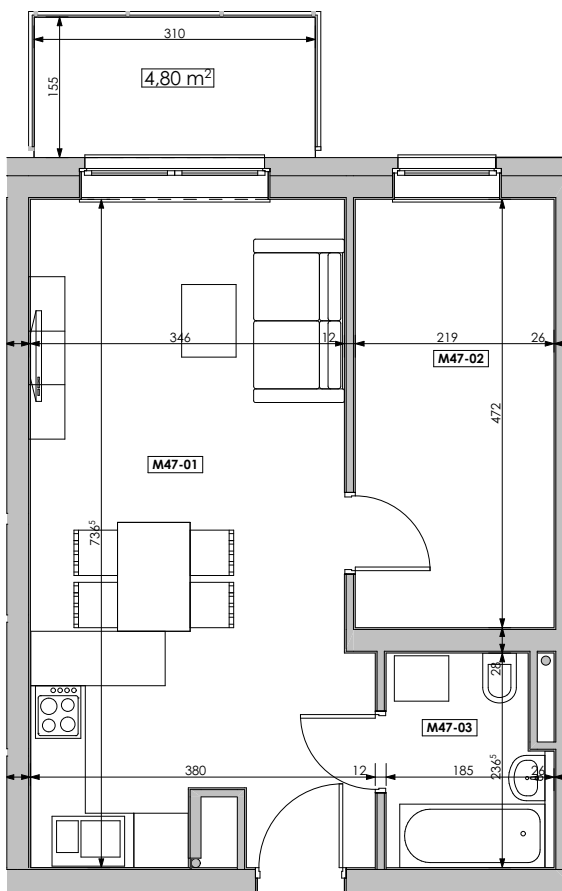

MIESZKANIE	NR POM.	NAZWA POM.	POW. UŻYTK. [m2]	WYSOKOŚĆ POM. [CM]
M47				
	M47-01	pokój dz.+aneks.kuch.	25,69	254
	M47-02	garderoba	10,31	254
	M47-03	łazienka	4,06	254
			40,06 m²	

Osiedle
*jarzebiny
czerwonej*
Kołobrzeg

Powyższe rysunki mają charakter poglądowy. Zastrzegamy sobie prawo do wprowadzenia zmian.

Powierzchnia lokalu 40,06 m²

CA.PL pracownia architektoniczna
architekt jacek roszyk
luboń, ul. 11 listopada 31a, tel.: 618106202