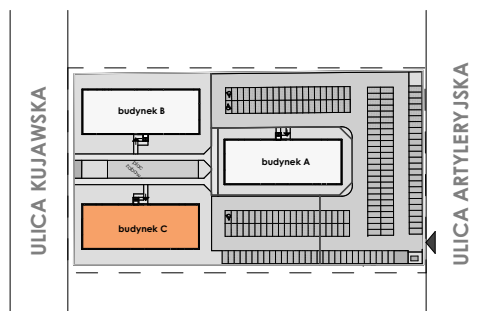

LOKALIZACJA BUDYNKU NA OSIEDLU