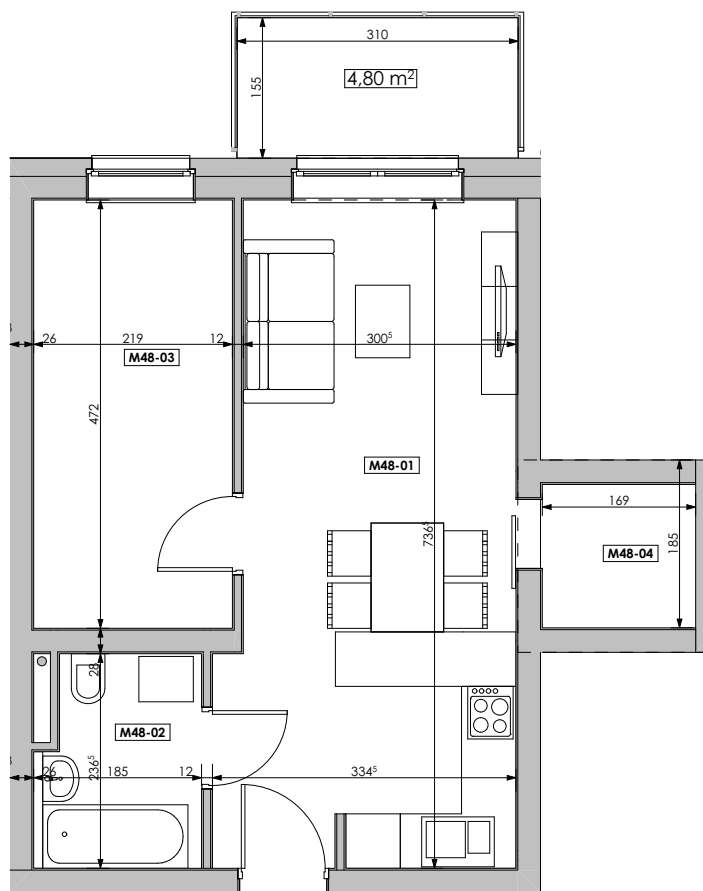

MIESZKANIE	NR POM.	NAZWA POM.	POW. UŻYTK. [m2]	WYSOKOŚĆ POM. [CM]
	M48-01	pokój dz.+aneks.kuch.	22,86	254
	M48-02	łazienka	4,06	254
	M48-03	garderoba	10,31	254
	M48-04	pom. gospodarcze	2,67	254
			39,90 m²	

Osiedle
*jarzebiny
czerwonej*
Kołobrzeg

Powyższe rysunki mają charakter poglądowy. Zasirzegamy sobie prawo do wprowadzenia zmian.

Powierzchnia lokalu 39,90 m²