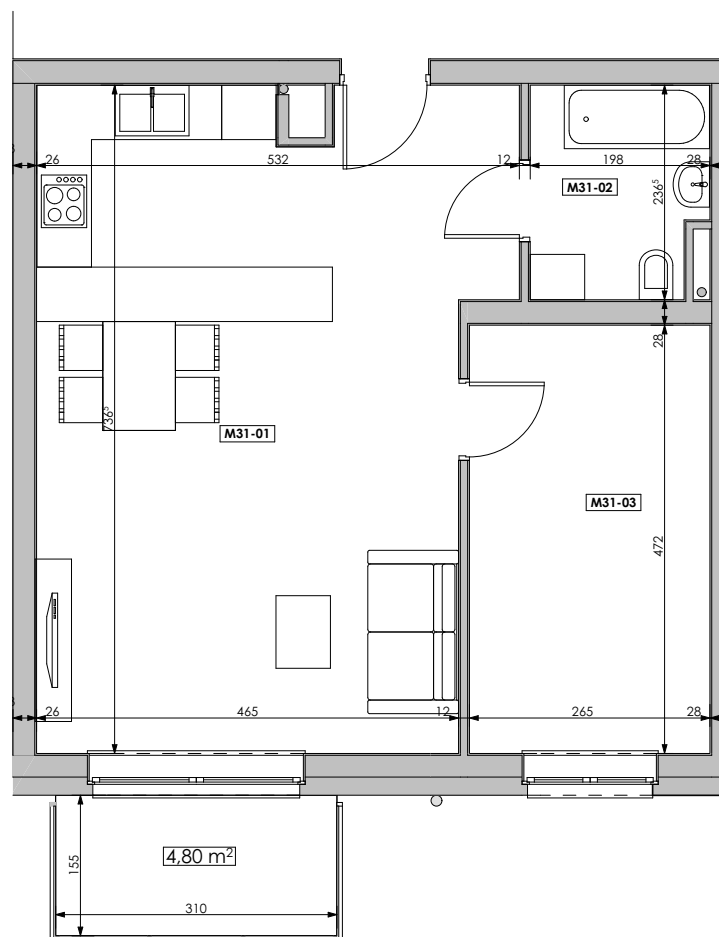

BLOK A MIESZKANIE M31 - II PIĘTRO

MIESZKANIE	NR POM.	NAZWA POM.	POW. UŻYTK. [m2]	WYSOKOŚĆ POM. [CM]
M31	M31-01	pokój dzienny+aneks...	35,36	254
	M31-02	łazienka	4,42	254
	M31-03	pokój	12,48	254
			52,26 m²	

Osiedle
*jarzebiny
czerwonej*
Kołobrzeg

Powyższe rysunki mają charakter poglądowy. Zastępujemy sobie prawo do wprowadzenia zmian.

Powierzchnia lokalu 52,26 m²

CA.PL pracownia architektoniczna
architekt jacek roszyk
luboń, ul. 11 listopada 31a, tel.: 618106202