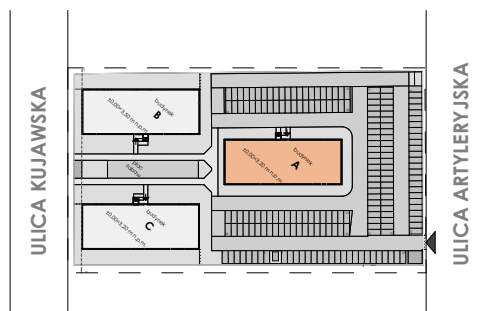

AKROPOL inwestycje

Grupa Akropol Inwestycje
ul. Niepodległości 11b
62-030 Luboń

tel. +48 601-557-172
tel. +48 601-659-589

kontakt@osiedlejarzebiny.pl

LOKALIZACJA BUDYNKU NA OSIEDLU